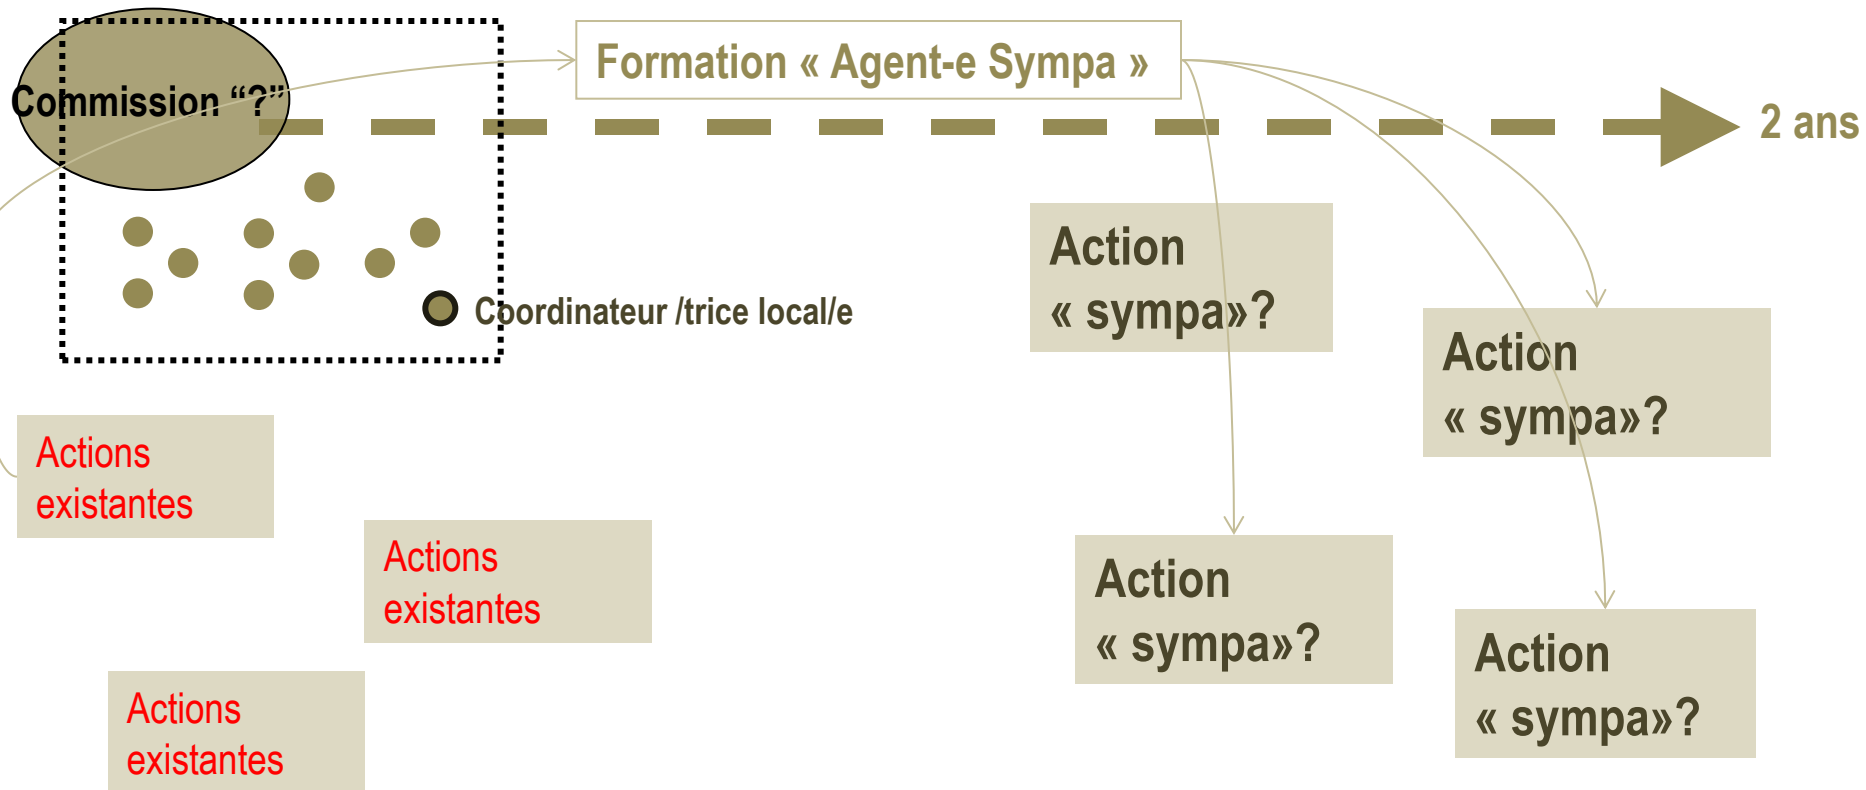

Villars-sur-Glâne

Esprit « Commune sympa »... qualité de vie