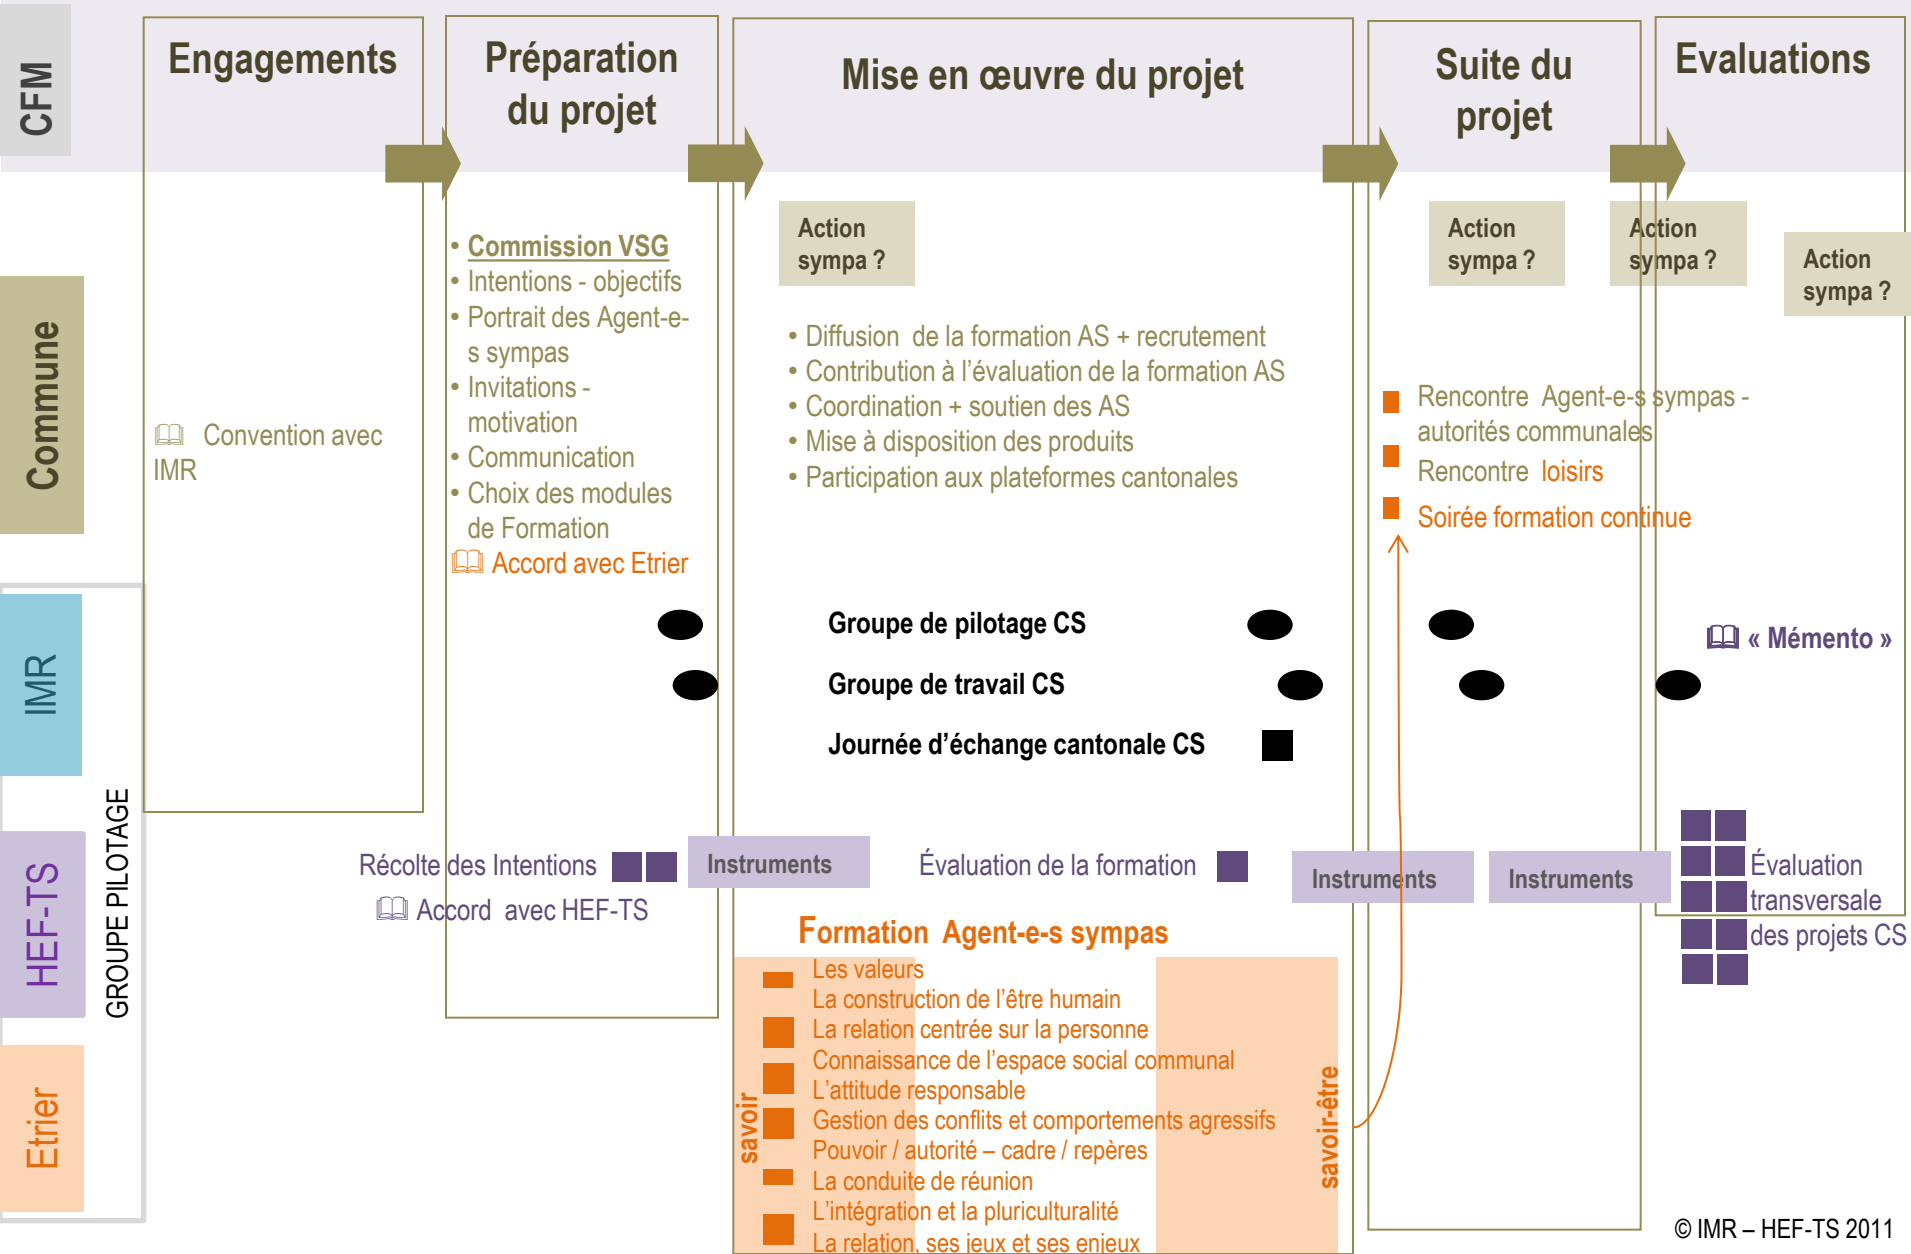

ETAPES pour le projet « Commune Sympa »